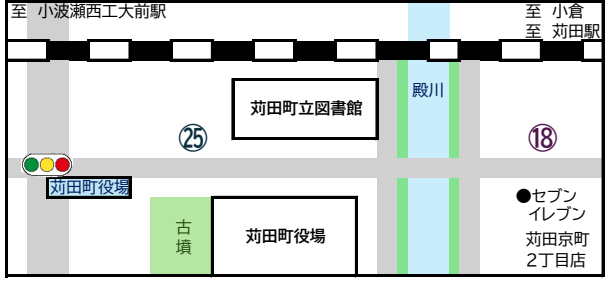

荊田町 (駅前) グルメマップ

★住所はすべて荊田町(以下地名)となります

1 刈田 花半
ジンデンチョウ
神田町1-7-9
090-6290-8513
18:00~ラスト
月曜・第4週の日曜休み

2 莉々餃子
ジンデンチョウ
神田町1-2-10
093-555-2334
昼11:00~15:00
夜17:00~22:00
年未年始休業有

3 ちゃんぽん亭 一天愛
ジンデンチョウ
神田町1-18-2
093-436-5239
11:00~14:00
月曜休み
(臨時休業有)

4 味処 源さん
キョウマチ
京町1-11-3
093-434-0130
時間 要相談
休み 要問合せ

5 Bar 夢二
キョウマチ
京町1-11-5-1F
093-434-4139
19:00~24:00
火曜休み

6 お蕎麦の丈二
キョウマチ
京町1-11-30
080-2692-6754
11:00~15:00
夜蕎麦ご予約17:00~20:00
木曜・第3日曜休み(臨時休業有)

7 からあげ庄ちゃん
キョウマチ
京町1-13-10
080-6003-4593
昼11:00~13:30
夜16:00~22:00
水曜・第1木曜休み(臨時休業有)

8 Bistro Leon
キョウマチ
京町1-13-10
070-2354-2883
平日17:00~24:00
金土17:00~27:00
月曜休み(臨時休業有)

9 キッチン遊菜
キョウマチ
京町1-9-11
093-434-0780
10:30~14:00
日曜・祝日休み

10 すえひろ酒場
キョウマチ
京町1-13-11
093-434-2256
17:00~24:00
月曜休み

11 旨い肴と酒処 居食屋 京
キョウマチ
京町1-15-9
093-434-3937
18:00~24:00
木曜休み

12 クレープショップメノマーレ
キョウマチ
京町1-15-13
093-777-7974
11:00~18:00
火曜休み

13 base
キョウマチ
京町1-15-13
093-482-2045
19:00~
不定休

14 コリアンダイニング木原
キョウマチ
京町1-18-18
093-434-2272
17:30~21:00
日・月・祝日休み

15 着物Bar 秋月
キョウマチ
京町1-19-26-2F
093-967-0493
20:00~24:00
日・月・木・祝日休み

16 mon's cafe
キョウマチ
京町1-18-14イトビル1F
090-2858-6854
11:00~18:00頃
売り切れ次第終了
不定休

17 炭火焼 縁日
キョウマチ
京町2-15-8
093-588-0299
12:00~20:00
売り切れ次第終了
不定休

18 cafe Solead
キョウマチ
京町2-8-1
火曜日固定営業日
夜カフェ(不定期開催)
2か月に一度の日曜マルシェ
11:00~14:00