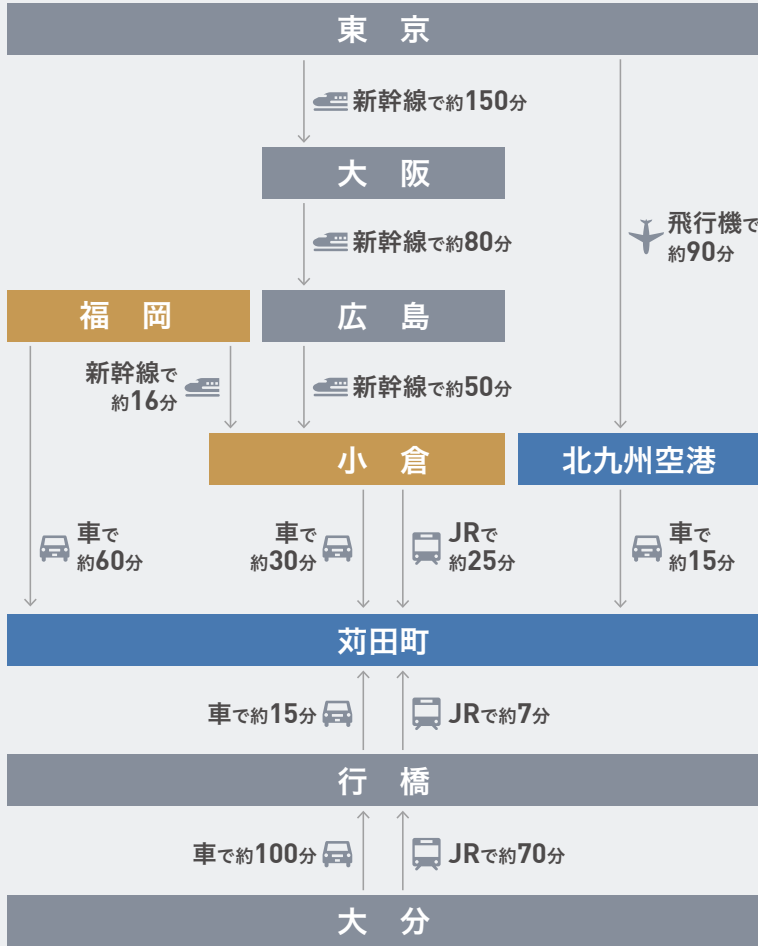

便利情報

便利情報の
最新情報は
コチラ

観光にも、仕事にも、ますます便利な苅田町。

◆苅田町までの交通アクセス

[公共交通機関]

JR九州案内センター	TEL 0570-04-1717
西鉄お客様センター	TEL 0570-00-1010
太陽交通バス事業部	TEL 0930-23-0701
北九州エアターミナル	TEL 093-475-4195

[道路情報]

日本道路交通情報センター (九州地方高速情報)	TEL 050-3369-6771

[レンタカー]

ニッポンレンタカー苅田駅前	TEL 050-1712-2373
ニッポンレンタカー北九州空港店	TEL 050-1712-2405
日産レンタカー苅田駅前店(無人)	TEL 093-434-9423
日産レンタカー北九州空港店	TEL 093-474-3723
トヨタレンタカー北九州空港	TEL 093-475-0100 TEL 0120-18-1839
オリックスレンタカー苅田駅前店	TEL 093-435-0820
エイビスバジェット・レンタカー 北九州空港店	TEL 093-474-0543
スカイレンタカー北九州空港	TEL 093-383-8575

[タクシー]

太陽交通配車センター	TEL 0120-700-822
山田タクシー 配車センター	TEL 093-436-0020 TEL 0120-818-020
北九州第一交通配車センター	TEL 0930-26-0500